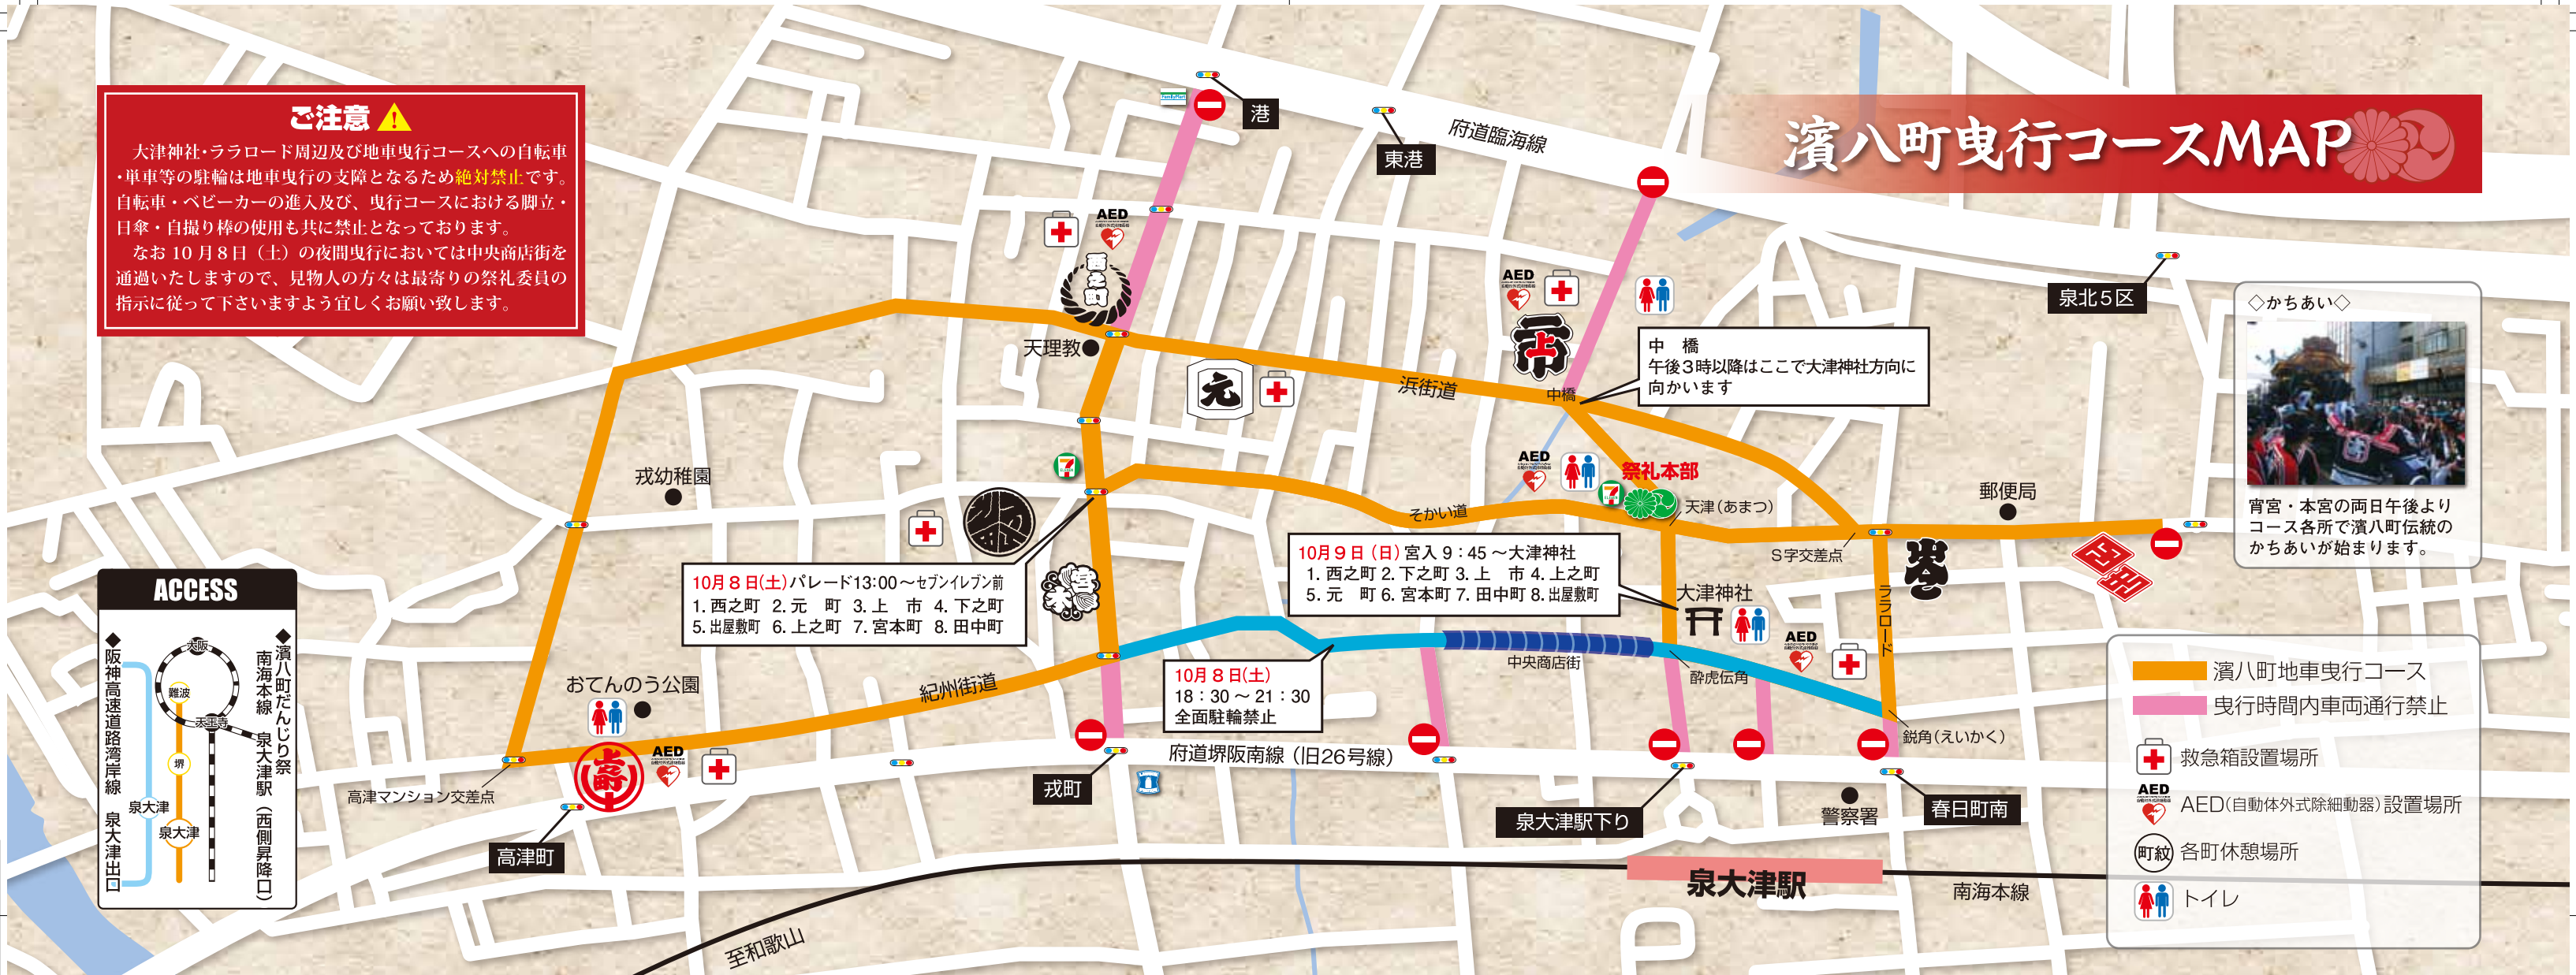

濱八町曳行コースMAP

ご注意
 大津神社・ララロード周辺及び地車曳行コースへの自転車・単車等の駐輪は地車曳行の支障となるため**絶対禁止**です。自転車・ベビーカーの進入及び、曳行コースにおける脚立・日傘・自撮り棒の使用も共に禁止となっております。
 なお10月8日(土)の夜間曳行においては中央商店街を通過いたしますので、見物人の方々は最寄りの祭礼委員の指示に従って下さいませよう宜しくお願い致します。

ACCESS

◆濱八町だんじり祭
 南海本線 泉大津駅(西側昇降口)
 泉大津 泉大津 泉大津

◆阪神高速道路湾岸線
 泉大津出口

- 濱八町地車曳行コース
- 曳行時間内車両通行禁止
- ☒ 救急箱設置場所
- AED (自動体外式除細動器) 設置場所
- 町紋 各町休憩場所
- トイレ

J:COM ZAQ

0120-999-000 AM02~PM00 www.jcom.co.jp

キャラデコケーキ

TEL 0725-33-7236

祭りの衣装 だんじり

YOU たるい

TEL 0725-32-0530

泉大津市田中町9-21(中央商店街南入口からすぐ)
 ※祭礼期間中は無休、営業時間延長あり / 駐車場有り P

あなたの町のだんじりを
 あなたご自身の手で!

超リアル化を実現!

だんじり

立体目録の型式
 三枚板型式