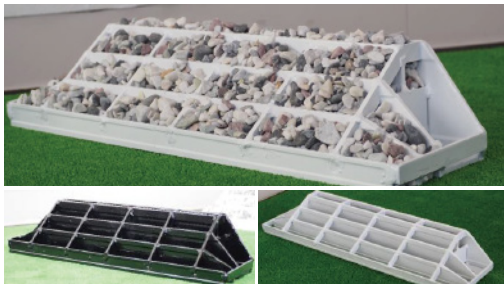

ヨドコウ新事業紹介

ヨドコウ

メンテナンスでeco

ヨドコウでは、SDGsの取り組みの一環で、グレーチングのメンテナンス事業を展開すべく活動しております。グレーチングは、溶融亜鉛めっきによる表面処理を施し、犠牲防食作用による腐食を防ぐことで劣化の進行を遅くしています。鉄製の製品は、茶錆などが発生すると強度が低下し、見栄えも悪く劣化の進行が早まり破損する可能性があります。そこで、「ヨドコウメンテナンス」めっきによる表面処理を施しグレーチングを蘇らせることで、新品同様の再防食や美観を得ることが出来ます。

新商品案内 グレーチング製タイヤ止め 立体的で洗練されたデザイン鉄製であるため耐久性がありリサイクルが可能